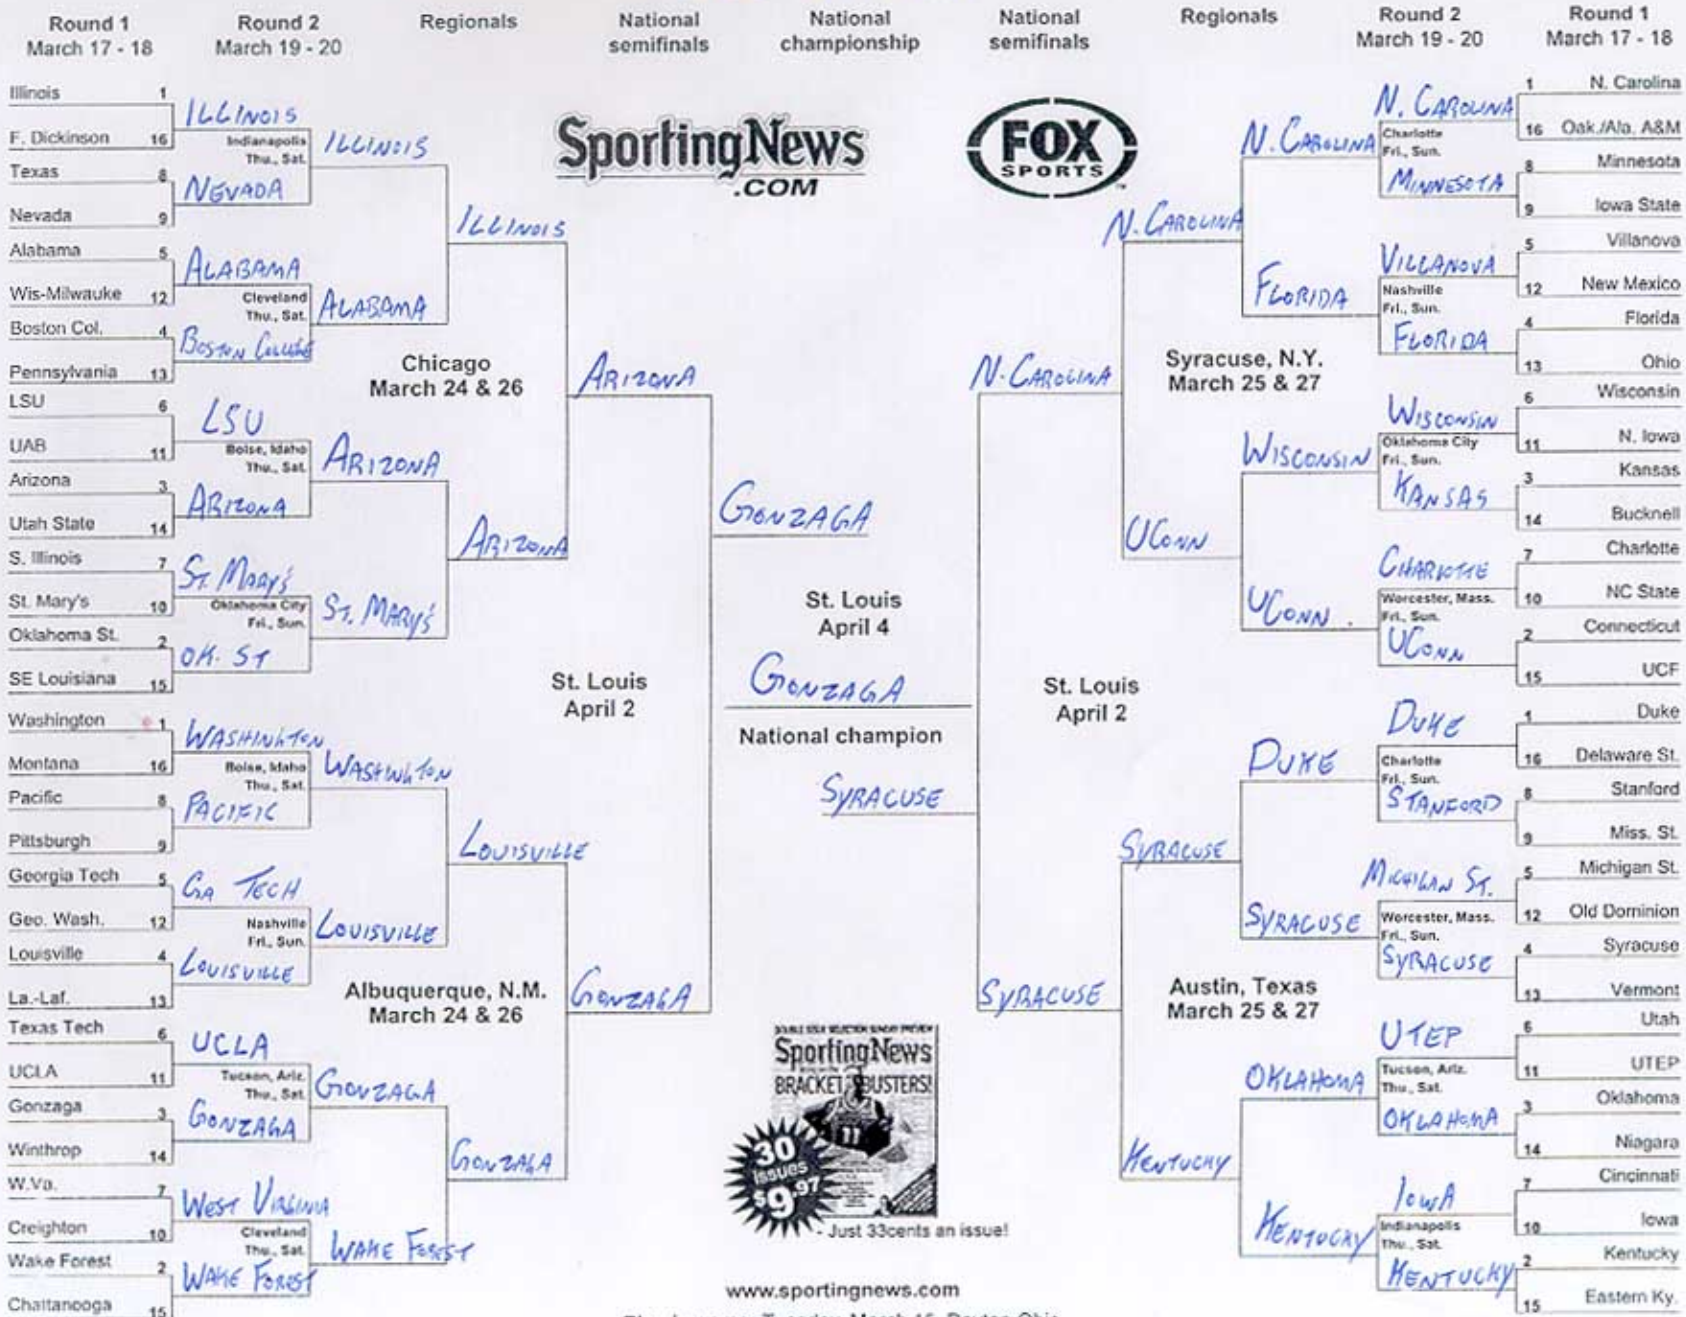

# BOB GLAUBER

- Illinois 1
- F. Dickinson 16
- Texas 8
- Nevada 9
- Alabama 5
- Wis-Milwaukee 12
- Boston Col. 4
- Pennsylvania 13
- LSU 6
- UAB 11
- Arizona 3
- Utah State 14
- S. Illinois 7
- St. Mary's 19
- Oklahoma St. 2
- SE Louisiana 15
- Washington 1
- Montana 16
- Pacific 8
- Pittsburgh 9
- Georgia Tech 5
- Geo. Wash. 12
- Louisville 4
- La.-Laf. 13
- Texas Tech 6
- UCLA 11
- Gonzaga 3
- Winthrop 14
- W.Va. 7
- Creighton 10
- Wake Forest 2
- Chattanooga 15

- N. Carolina 1
- Oak./Ala. A&M 16
- Minnesota 8
- Iowa State 9
- Villanova 5
- New Mexico 12
- Florida 4
- Ohio 13
- Wisconsin 6
- N. Iowa 11
- Kansas 3
- Bucknell 14
- Charlotte 7
- NC State 10
- Connecticut 2
- UCF 15
- Duke 1
- Delaware St. 16
- Stanford 8
- Miss. St. 9
- Michigan St. 5
- Old Dominion 12
- Syracuse 4
- Vermont 13
- Utah 6
- UTEP 11
- Oklahoma 3
- Niagara 14
- Cincinnati 7
- Iowa 10
- Kentucky 2
- Eastern Ky. 15